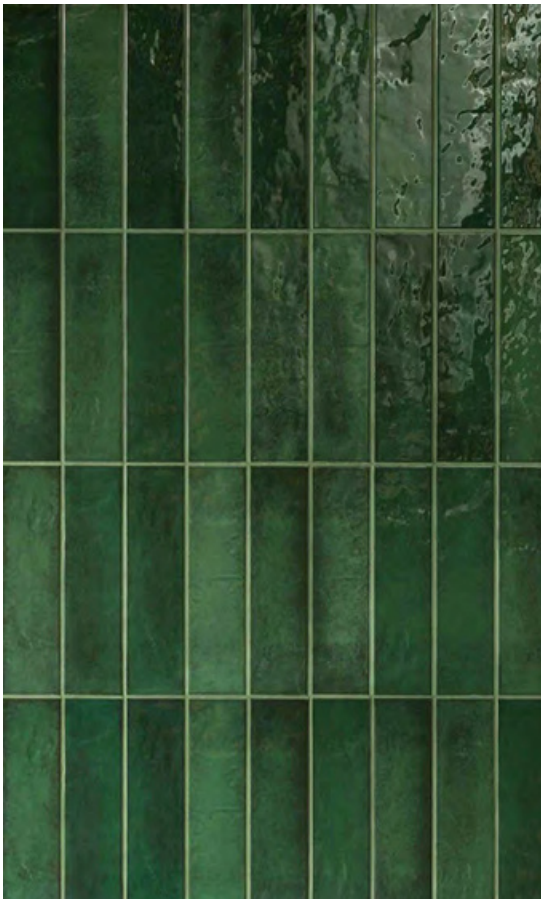

3" X 12"

Turchese

298 x 78 x 10

MASOVIA TURCHESE A GLOSS STR
WALL TILE
298 x 78 x 10

MASOVIA TURCHESE B GLOSS STR
WALL TILE
298 x 78 x 10

MASOVIA

verde

◀ VISUALIZATIONS

MASOVIA

3" X 12"

Verde

298 x 78 x 10

MASOVIA VERDE A GLOSS STR
WALL TILE
298 x 78 x 10

MASOVIA VERDE B GLOSS STR
WALL TILE
298 x 78 x 10

MASOVIA VERDE C GLOSS STR
WALL TILE
298 x 78 x 10

MASOVIA