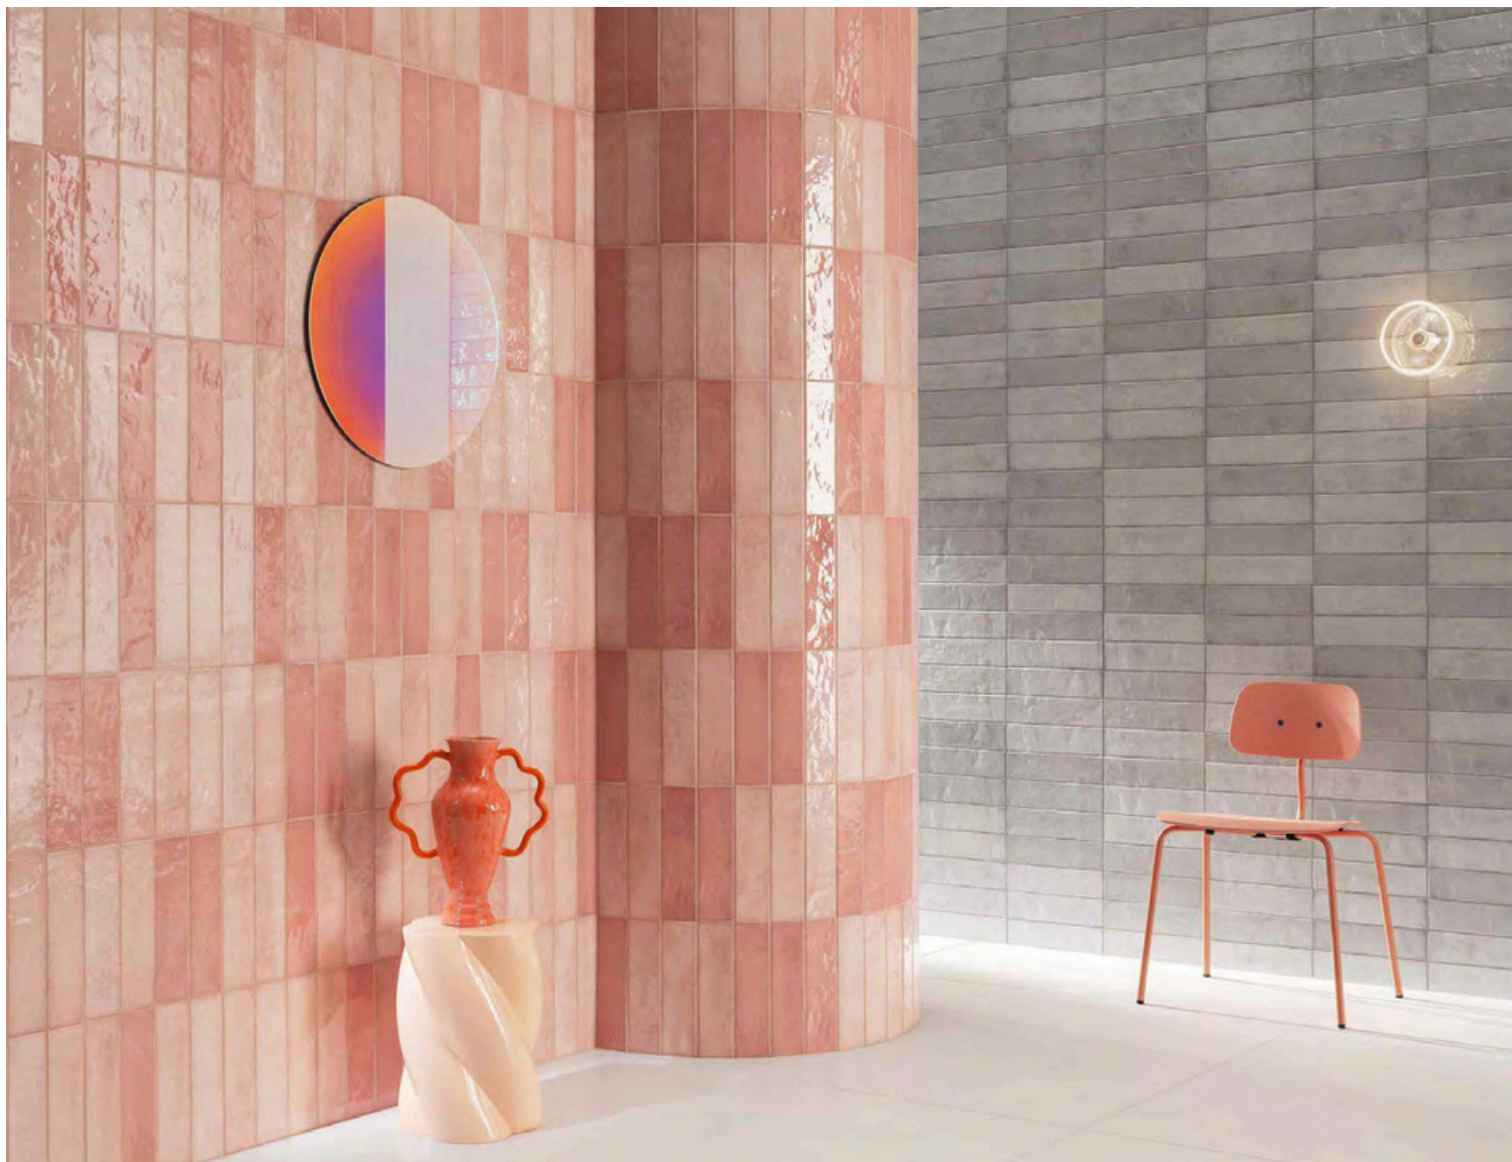

MASOVIA VERDE A GLOSS STR
WALL TILE
298 x 78 x 10

MASOVIA VERDE B GLOSS STR
WALL TILE
298 x 78 x 10

MASOVIA

griggio